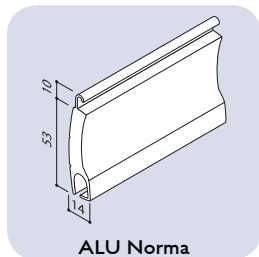

Creëer een **veilige** en **warme** sfeer in huis...

ONDERDELEN

Dankzij ons uitgebreid productgamma vindt u steeds een rolluik dat perfect aansluit bij uw leefstijl of budget. U hebt de keuze tussen PVC-lamellen en een tiental aluminium lamellen. De dubbelwandig – met expansieschuim geïsoleerde – kwaliteitslamellen hebben een dikte van 8 tot 14mm.

LAMELLEN

ALU HR41

ALU HR37

ALU Norma

PVC P37

GELEIDERS

HTF 25

LHTF 25