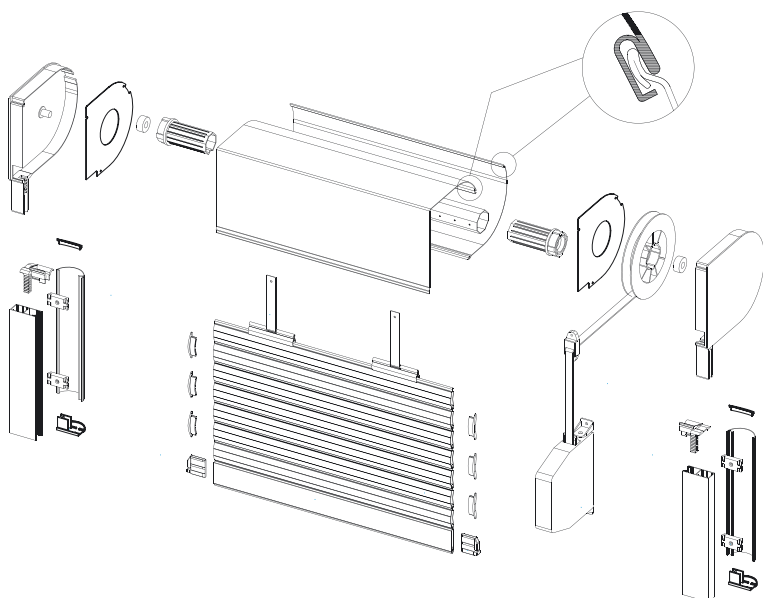

Kenmerken

KASTEN

Kies gerust de rolluikkast die het best bij jouw stijl past: de standaard afgeschuinde kast of de optionele rechte kast ofwel de ronde rolluikkast. Met deze laatste kan je de zijgeleiders voorzien van ronde clips-profielen zodat het geheel een mooi gecombineerd uitzicht krijgt. Of je nu robuustheid, strakke lijnen wil accentueren, of eerder een statig imago nastreeft als wel een modernere look wil beogen; in het rolluikgamma van Wilms vind je zeker je gading!

Rolluiken bieden een hele reeks voordelen die het comfort van uw huis sterk zullen verhogen. De lichtinval van rolluiken wordt traploos geregeld. Slapen in goed verduisterde kamers is trouwens essentieel voor bv. kleine kindjes of wanneer je zelf nachtwerk zou doen.

Ook beperk je de kans op het verkleuren van je meubilair of tapijten door UV-licht. Natuurlijk is ook privacy een super belangrijk gebruiksargument, vermits niemand kan binnenkijken.

Rolluiken zijn inbraakvertragend, want – bij gebruik van specifieke ophangveren – kan je ze niet opheffen, waardoor het veiligheidsgevoel enorm verhoogd wordt. Ze houden tijdens de warme zomermaanden de warmte buiten waardoor een klimaatregeling overbodig is en in de winter houden ze de warmte gezellig binnen. Bovendien zijn rolluiken ook prima geschikt voor geluidsdemping van storend straatlawaai en zullen ze uw ramen bescherming bieden tegen alle weersomstandigheden.

De rolluiken van Wilms worden vervaardigd uit materialen van de beste kwaliteit en bieden je zodoende meerdere voordelen die uw leefcomfort sterk ten goede komen.